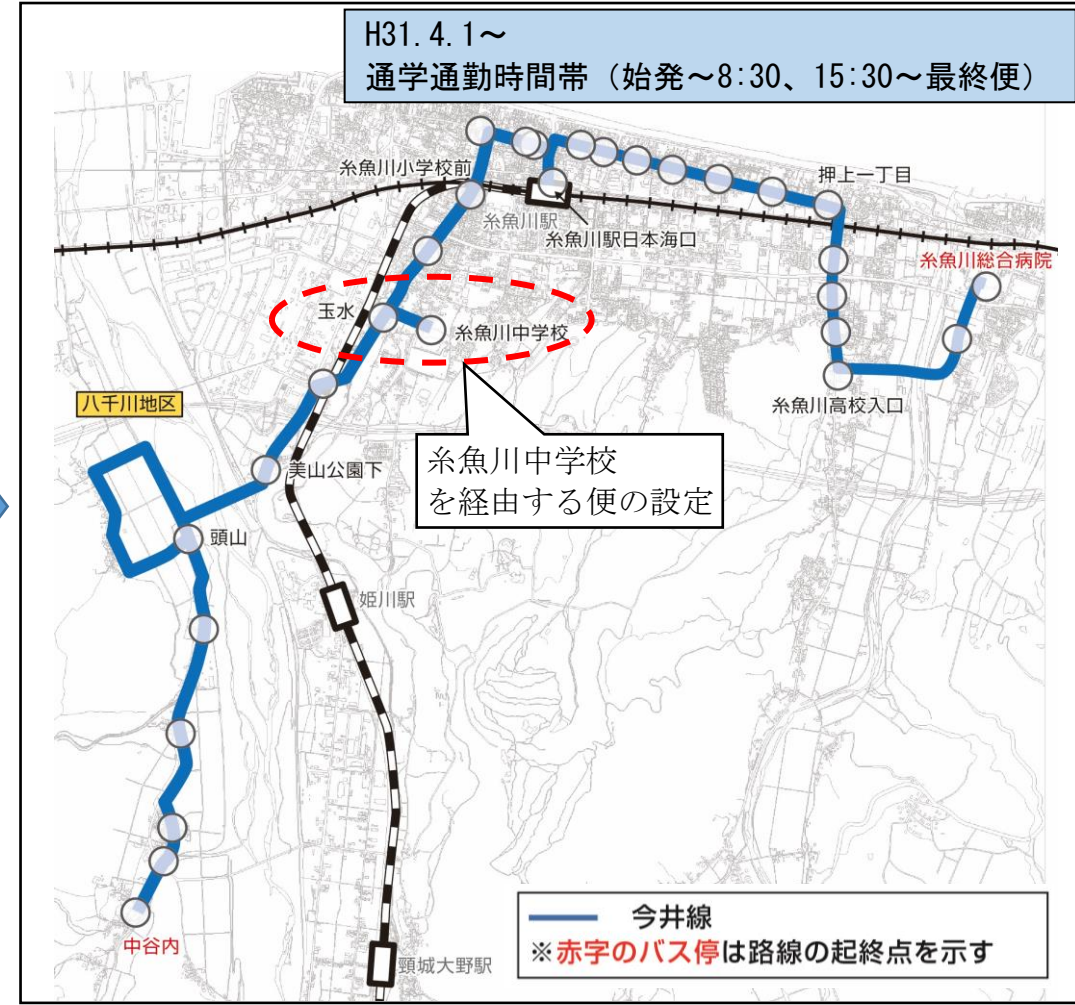

5. 各路線の変更概要

(1) 今井線

1) 再編実施計画における考え方

(糸魚川市地域公共交通再編実施計画から抜粋)

【利用状況から検討した路線別の運行便数】

- ○便数は少なく、運行間隔としては、2時間に1便程度の最低限の便数ですが、平日夕方の便は1便当たり乗車人数が1.5人（平日1日の1便当たり乗車人数平均2.9人に対し）と少ないことから、特に乗車が少ない17時台の便を集約することで1便当たり乗車人数の増加を狙いたいところですが、小・中学校の遠距離通学エリアであるため、現状維持し、帰宅の足は確保します。
- ○土曜日は通学通勤時間帯のみの運行となっている現行の便を継続します。

【その他】

- ○通学通勤時間帯に、糸魚川中学校経由糸魚川高校入口、糸魚川総合病院への足を確保します。

2) 運行便数

【平成29年度運行便数】

	平日	土曜日	日祝日
～ 8:30	2	4	
8:30～13:00	4		
13:00～15:30			
15:30～	5		
計	11	4	

【平成31年4月1日改正（案）】

	平日	土曜日	日祝日
～ 8:30	1 | 1	1 | 1	0
8:30～13:00	4	2	0
13:00～15:30		0	
15:30～	2 | 3	0	0
計	11	4	0

※青：通学通勤時間帯の運行経路

黄：生活時間帯の運行経路

緑：平成29年度からの変更点

3) 運行経路の変更