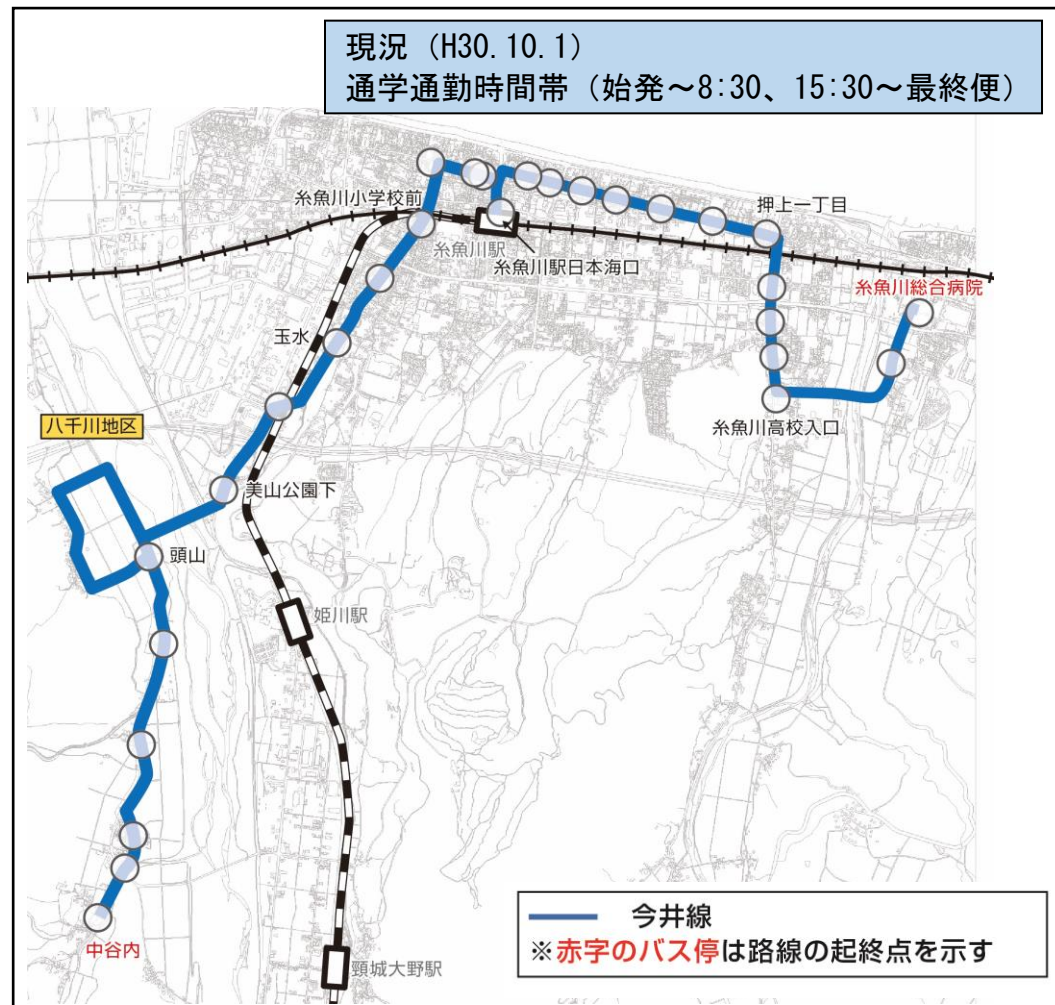

5. 各路線の変更概要

(1) 今井線

1) 再編実施計画における考え方

(糸魚川市地域公共交通再編実施計画から抜粋)

【利用状況から検討した路線別の運行便数】

- ○便数は少なく、運行間隔としては、2時間に1便程度の最低限の便数ですが、平日夕方の便は1便当たり乗車人数が1.5人（平日1日の1便当たり乗車人数平均2.9人に対し）と少ないことから、特に乗車が少ない17時台の便を集約することで1便当たり乗車人数の増加を狙いたいところですが、小・中学校の遠距離通学エリアであるため、現状維持し、帰宅の足は確保します。
- ○土曜日は通学通勤時間帯のみの運行となっている現行の便を継続します。

【その他】

- ○通学通勤時間帯に、糸魚川中学校経由糸魚川高校入口、糸魚川総合病院への足を確保します。

2) 運行便数

【平成29年度運行便数】

	平日	土曜日	日祝日
～ 8:30	2	4	
8:30～13:00	4		
13:00～15:30			
15:30～	5		
計	11	4	

【平成31年4月1日改正（案）】

	平日	土曜日	日祝日
～ 8:30	1 | 1	1 | 1	0
8:30～13:00	4	2	0
13:00～15:30		0	
15:30～	2 | 3	0	0
計	11	4	0

※青：通学通勤時間帯の運行経路

黄：生活時間帯の運行経路

緑：平成29年度からの変更点

3) 運行経路の変更