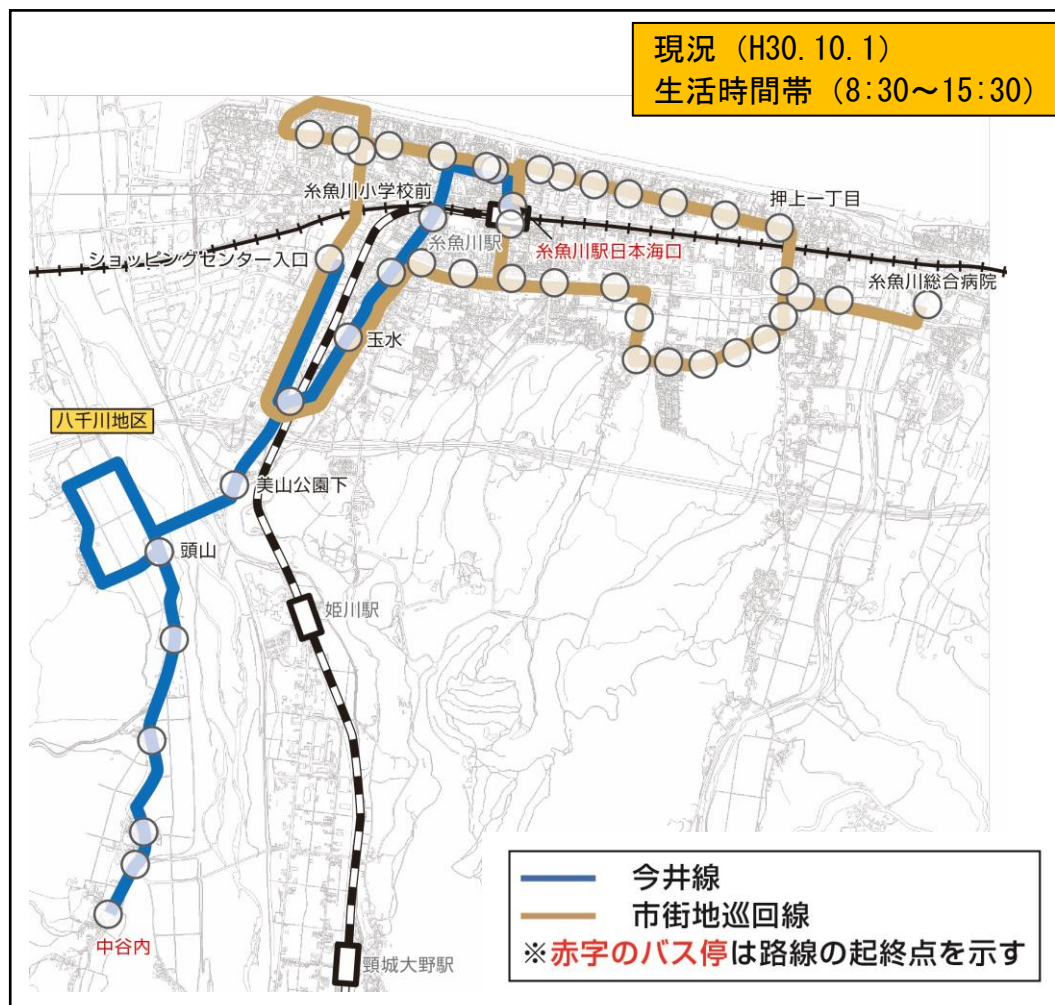

5. 各路線の変更概要

(1) 今井線

1) 再編実施計画における考え方

(糸魚川市地域公共交通再編実施計画から抜粋)

【利用状況から検討した路線別の運行便数】

- ○便数は少なく、運行間隔としては、2時間に1便程度の最低限の便数ですが、平日夕方の便は1便当たり乗車人数が1.5人（平日1日の1便当たり乗車人数平均2.9人に対し）と少ないことから、特に乗車が少ない17時台の便を集約することで1便当たり乗車人数の増加を狙いたいところですが、小・中学校の遠距離通学エリアであるため、現状維持し、帰宅の足は確保します。
- ○土曜日は通学通勤時間帯のみの運行となっている現行の便を継続します。

【その他】

- ○通学通勤時間帯に、糸魚川中学校経由糸魚川高校入口、糸魚川総合病院への足を確保します。

2) 運行便数

【平成29年度運行便数】

	平日	土曜日	日祝日
～ 8:30	2	4	
8:30～13:00	4		
13:00～15:30			
15:30～	5		
計	11	4	

【平成31年4月1日改正（案）】

	平日	土曜日	日祝日
～ 8:30	1 | 1	1 | 1	0
8:30～13:00	4	2	0
13:00～15:30		0	
15:30～	2 | 3	0	0
計	11	4	0

※青：通学通勤時間帯の運行経路

黄：生活時間帯の運行経路

緑：平成29年度からの変更点

3) 運行経路の変更